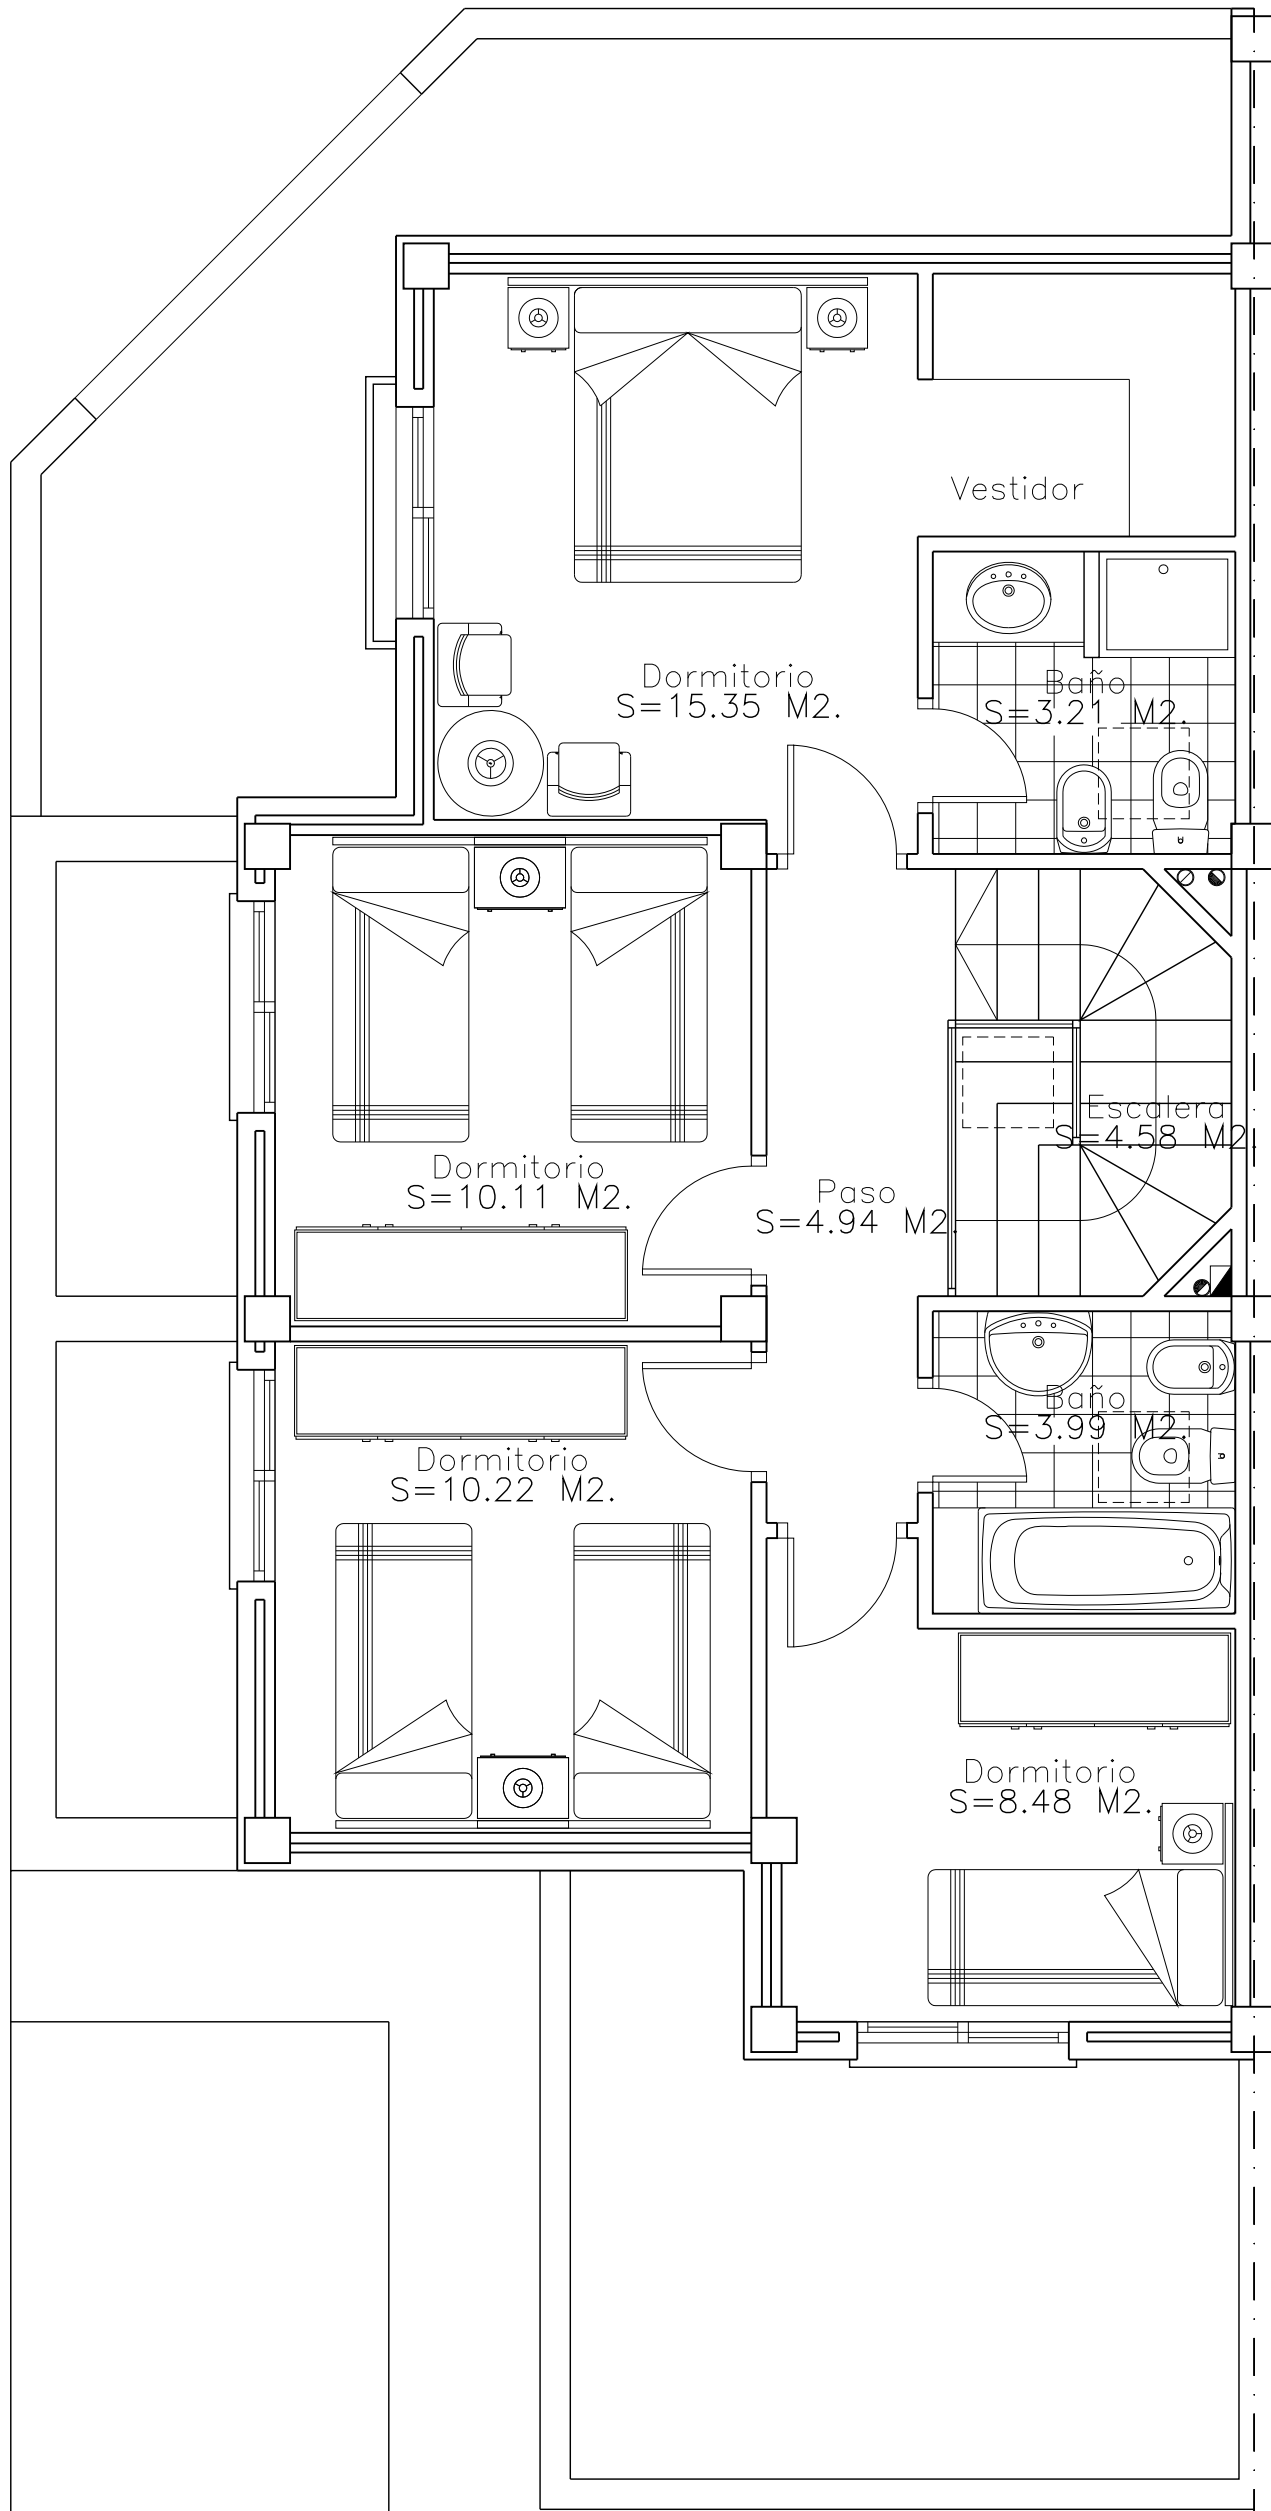

PLANTA BAJA

VIVIENDA TIPO F

S. UTIL : 110.83 M2.
S. CONSTRUIDA : 131.35 M2.

COMPAÑIA EUROPEA DE FINANZAS S.A.

O'DONELL, 10.5º 28009 - MADRID MAESTRO SERRANO, 9.3º 04004 - ALMERIA

PLANTA ALTA

VIVIENDA TIPO F

S. UTIL : 110.83 M2.
S. CONSTRUIDA : 131.35 M2.

COMPAÑIA EUROPEA DE FINANZAS S.A.

O'DONELL, 10.5º 28009 - MADRID MAESTRO SERRANO, 9.3º 04004 - ALMERIA